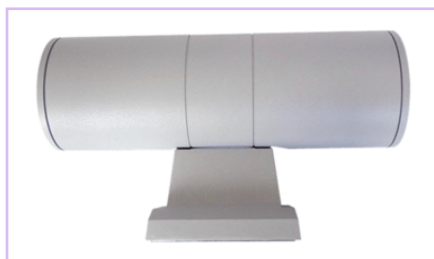

## APLIQUE DECORATIVO BIDIRECCIONAL CILÍNDRICO 2XE27

### » SKU

ADBC2XE27G

### Base

2XE27

### Dimensiones

9 x 26 cm.